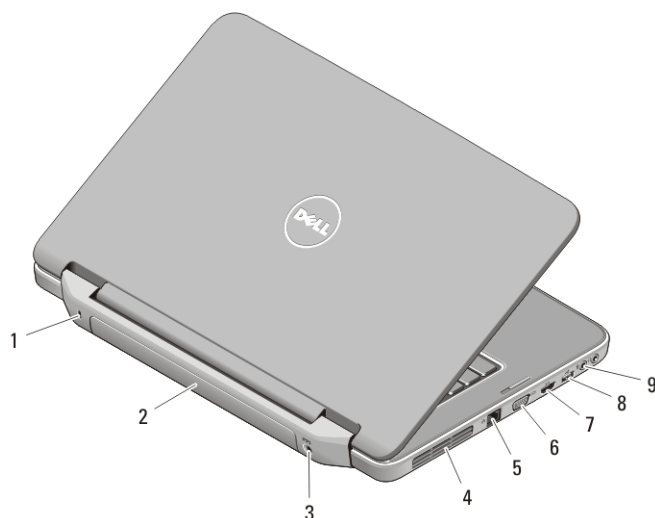

Slika 4. Prikaz sa zadnje strane

1. slot za zaštitni kabl	6. VGA konektor
2. baterija	7. HDMI konektor
3. konektor za napajanje	8. USB 2.0 konektor
4. otvori za ventilaciju	9. audio konektori
5. mrežni konektor	

⚠ UPOZORENJE: Nemojte blokirati otvore za ventilaciju, gurati predmete u njih ili dozvoliti skupljanje prašine unutar njih. Nemojte ostavljati Dell računar dok radi u okruženju sa ograničenim protokom vazduha, kao što je zatvorena torba. Ograničenje protoka vazduha može oštetiti vaš računar ili dovesti do požara. Računar uključuje ventilator kada se zagreje. Buka ventilatora je uobičajena i ne ukazuje na problem sa ventilatorom ili računarom.

Brzo podešavanje

⚠ UPOZORENJE: Pre nego što započnete bilo koji postupak u ovom odeljku, pročitajte bezbednosne informacije koje ste dobili uz računar. Dodatne informacije o najboljim postupcima potražite na www.dell.com/regulatory_compliance.

⚠ UPOZORENJE: AC adapter funkcioniše sa električnim utičnicama širom sveta. Međutim, električni priključci i produžni kablovi se razlikuju od zemlje do zemlje. Korišćenjem nekompatibilnog kabla ili nepravilnim povezivanjem kabla na produžni kabl ili utičnicu možete da uzrokuje požar ili oštećenje opreme.

⚠ OPREZ: Kada odspajate kabl AC adaptera sa računara, uhvatite konektor a ne kabl, i čvrsto ali lagano povucite kako bi se izbeglo oštećenje kabla. Kada uvijate kabl AC adaptera, obavezno pratite ugao konektora AC adaptera kako bi se izbeglo oštećenje kabla.

🔧 NAPOMENA: Neki uređaji neće biti isporučeni ako ih niste naručili.

1. Povežite AC adapter sa konektorom AC adaptera na računaru i sa električnom utičnicom.