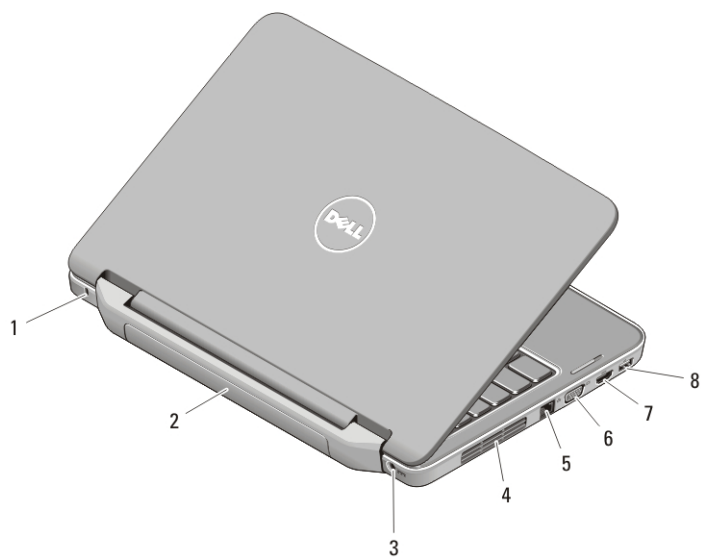

Slika 2. Prikaz sa zadnje strane

1. slot za zaštitni kabl	6. VGA konektor
2. baterija	7. HDMI konektor
3. konektor za napajanje	8. USB 2.0 konektor
4. otvori za ventilaciju	
5. mrežni konektor	

⚠ UPOZORENJE: Nemojte blokirati otvore za ventilaciju, gurati predmete u njih ili dozvoliti skupljanje prašine unutar njih. Nemojte ostavljati Dell računar dok radi u okruženju sa ograničenim protokom vazduha, kao što je zatvorena torba. Ograničenje protoka vazduha može oštetiti vaš računar ili dovesti do požara. Računar uključuje ventilator kada se zagreje. Buka ventilatora je uobičajena i ne ukazuje na problem sa ventilatorom ili računarom.