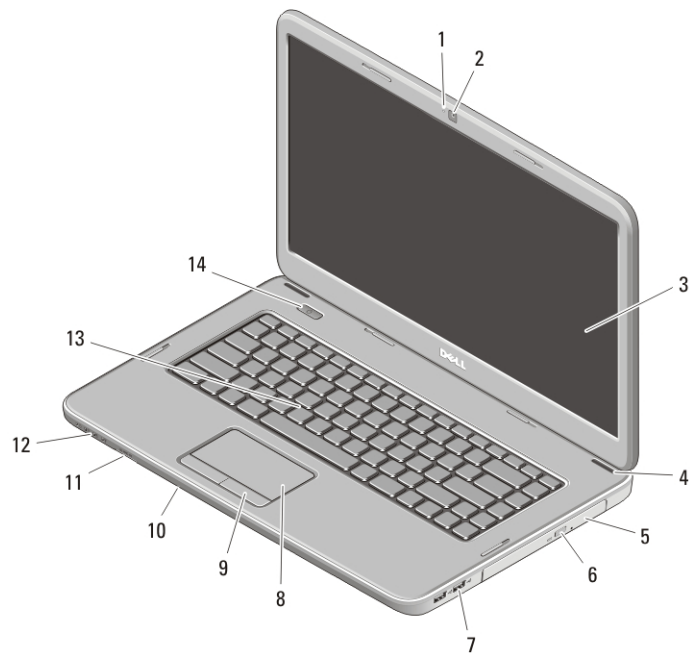

Vostro 2520 – Prikaz sa prednje i zadnje strane

Slika 3. Prikaz sa prednje strane

1. svetlo za status kamere	9. tasteri tačpeda (2)
2. kamera	10. mikrofون
3. ekran	11. čitač memorijske kartice
4. zvučnici (2)	12. svetla za status uređaja
5. optička disk jedinica	13. tastatura
6. taster za izbacivanje optičke disk jedinice	14. taster za uključivanje/isključivanje
7. USB 2.0 konektori (2)	
8. tačped