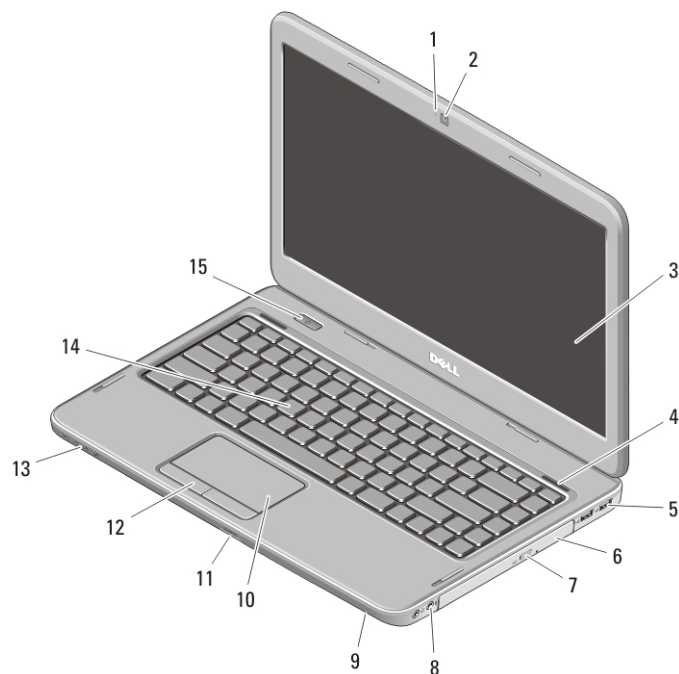

# Dell Vostro 2420/2520

### Vostro 2420 – Prikaz sa prednje i zadnje strane

**Slika 1. Prikaz sa prednje strane**

- |  |  |
|--|--|
| 1. svetlo za status kamere                     | 9. mikrofon                              |
| 2. kamera                                      | 10. tačped                               |
| 3. ekran                                       | 11. čitač memorijske kartice             |
| 4. zvučnici (2)                                | 12. tasteri tačpeda (2)                  |
| 5. USB 2.0 konektori (2)                       | 13. svetla za status uređaja             |
| 6. optička disk jedinica                       | 14. tastatura                            |
| 7. taster za izbacivanje optičke disk jedinice | 15. taster za uključivanje/isključivanje |
| 8. audio konektori                             |  |