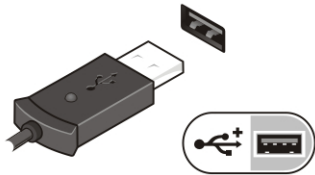

**🔧 NAPOMENA:** Neki uređaji neće biti isporučeni ako ih niste naručili.

1. Povežite AC adapter sa konektorom AC adaptera na računaru i sa električnom utičnicom.

Slika 5. AC adapter

2. Povežite mrežni kabl (opcionalno).

Slika 6. Mrežni konektor

3. Povežite USB uređaje, kao što su miš ili tastatura (opcionalno).

Slika 7. USB konektor

4. Otvorite ekran računara i pritisnite taster za uključivanje/isključivanje da biste uključili računar.